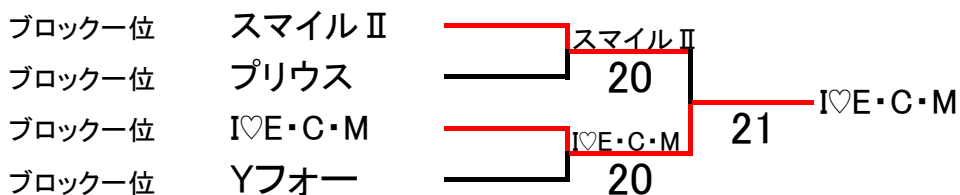

2011永谷園レディースダブルス新潟大会(春)ドロー表

2011年6月14日(予備日15日)上越総合運動公園テニスコート

NO.	1 ブロック	1	2	3	4	5	勝敗	順位
1	ウォーターガールズ		20	21	02	12	2-2	3
2	ワイルドローズ	02		21	02	02	1-3	4
3	金太郎!!	12	12		02	02	0-4	5
4	Yフォー	20	20	20		20	4-0	1
5	にゃん☆ニャン☆にゃん	21	20	20	02		3-1	2

NO.	2 ブロック	6	7	8	9	10	勝敗	順位
6	フォルテシモ		21	20	02	21	3-1	2
7	マカロン	12		02	02	12	0-4	5
8	沐伊茶津家	02	20		02	21	2-2	3
9	I♡E・C・M	20	20	20		20	4-0	1
10	なでしこJ	02	21	12	02		1-3	4

NO.	3 ブロック	11	12	13	14	15	16	勝敗	順位
11	チーム★ムーミン		21	02	02	20		2-2	3
12	やっぱりお茶漬けだね!	12		21	02		20	2-2	4
13	すし太郎	20	12			20	21	3-1	2
14	プリウス	20	20			20	20	4-0	1
15	ライラック	02		02	02		02	0-4	6
16	ねこのしっぽ		02	12	02	20		1-3	5

NO.	4 ブロック	17	18	19	20	21	22	勝敗	順位
17	ミラクルえちご姫		02	02	02	02		0-4	6
18	チームノリ♪海苔?!	20		02	02		02	1-3	5
19	四葉のクローバー	20	20			02	21	3-1	3
20	スマイルⅡ	20	20			20	20	4-0	1
21	コンきち part 3	20		20	02		20	3-1	2
22	はなみずき		20	12	02	02		1-3	4

決勝トーナメント (各ブロックの一位で抽選をして、順番を決める)

3位決定戦

結果

- 一位: I♡E・C・M
- 二位: スマイルⅡ
- 三位: プリウス
- 四位: Yフォー